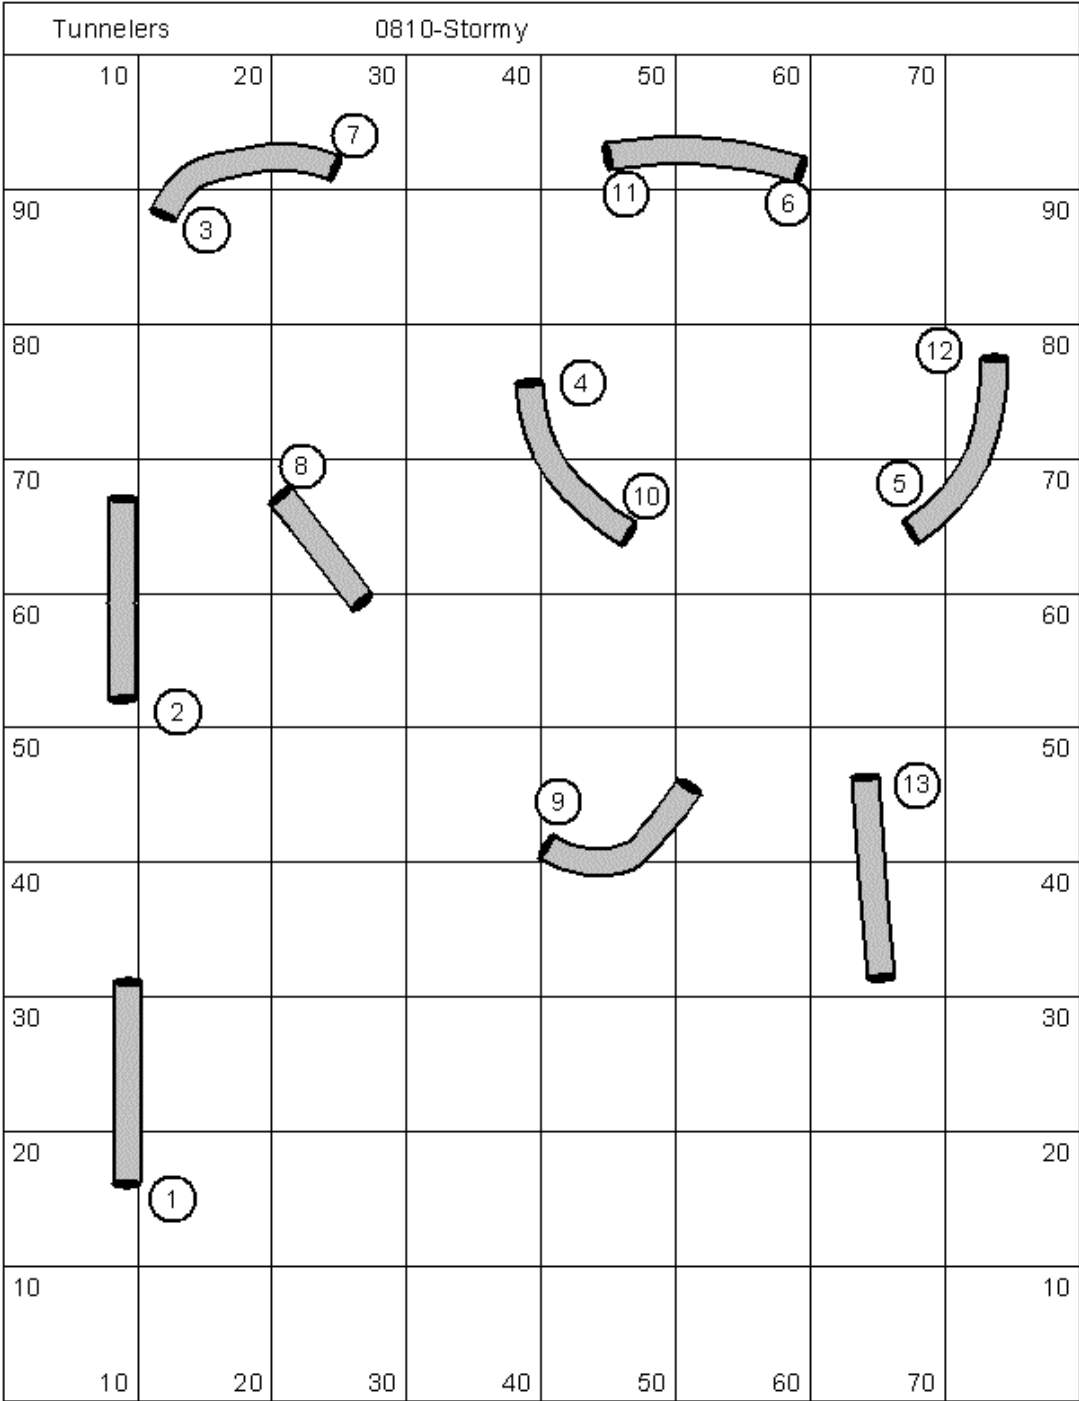

Novice Jumpers		0810-Stormy							
	10	20	30	40	50	60	70		
90									90
80									80
70									70
60									60
50									50
40									40
30									30
20									20
10									10
	10	20	30	40	50	60	70		

Hoopers		0810-Stormy		Bonus 1: Sq white		Bonuse 2: Rd Black	
10	20	30	40	50	60	70	
90			⊗			⊗ ²	90
80	⊗			⊗	⊗	⊗ ⁴	80
70		⊗		⊗ ¹	⊗ ³	⊗ ³	70
60			⊗		⊗ ⁴	⊗ ²	60
50				⊗ ⁵	⊗ ¹		50
40	⊗		⊗			⊗	40
30					⊗	⊗	30
20			⊗		⊗	⊗	20
10							10
10	20	30	40	50	60	70	